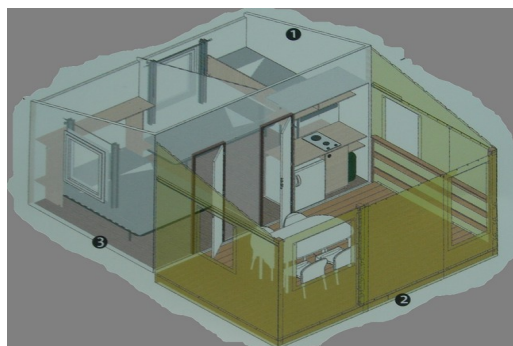

**Tithome ( avec wc – sans douche ):**  
**2 chambres / 20 m<sup>2</sup> / 5 personnes maxi**  
**Année : 2010**

Une chambre avec lit double, une chambre avec 3 lits dont un en hauteur et un gigogne.  
 Couvertures, oreillers. **Draps fournis** .  
 Terrasse au sol.  
 Coin cuisine : frigo, 2 feux gaz, vaisselle, cafetière.  
 Avec WC Sans douche ,eau extérieur. Avec wc  
**Votre attention: le couchage en hauteur ne convient pas à un enfant de moins de 6 ans**