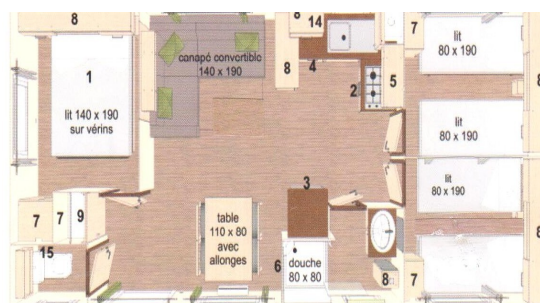

## Mobil-home « Rapidhome » : 3 chambres / 35 m<sup>2</sup> / 6 personnes (Possibilité 8 voir suppl) Année 2010

Une chambre avec lit double sur vérins, deux chambres avec 2 lits simples.

Couvertures, oreillers. **Draps fournis**

Terrasse semi couverte avec table de pique-nique + 2 chaises.

Coin cuisine : frigo, 4 feux gaz, vaisselle, cafetière, grill-pain, bouilloire, micro-ondes.

Pièce principale spacieuse.

WC et salle de douche séparés.