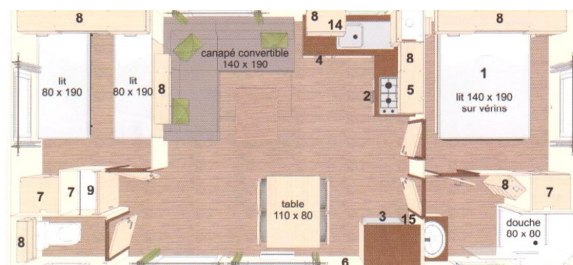

Mobil-home « Rapidhome » :
2 chambres 29m² 4personnes
(Possibilité 8 voir suppl)
Année: 2007

Une chambre avec lit double sur véris, une chambre avec 2 lits simples.
 Couvertures, oreillers, **draps fournis**.
 Terrasse avec salon de jardin et parasol.
 Coin cuisine : frigo, 4 feux gaz, vaisselle, cafetière, grill-pain, bouilloire,
 micro-ondes
 WC et salle de douche séparés.