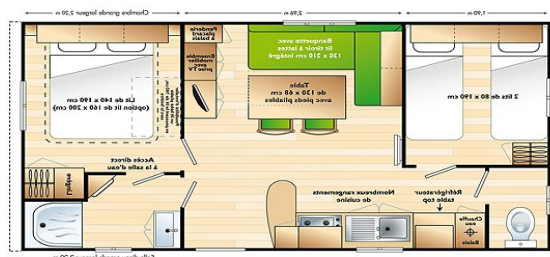

# Mobil-home « L'Eglantine » : 2 chambres / 26 m<sup>2</sup> / 4 personnes (Possibilité 6 voir suppl) Année 2000

Une chambre avec lit double, une chambre avec 2 lits simples.

Couvertures, oreillers. **Draps fournis.**

Terrasse avec salon de jardin et parasol.

Coin cuisine : frigo, 4 feux gaz, vaisselle, cafetière.

Salle de douche et WC séparés.

Médoc

Période	Forfait semaine	Forfait 1 nuit 2 jours	Nuit supplémentaire
Du 06 avril au 07 juillet	255	90	60
Du 07 juillet au 28 juillet	455	/	/
Du 28 juillet au 25 août	580	/	/
Du 25 août au 01 septembre	415	/	/
Du 01 septembre au 20 octobre	340	2 nuits / 3 jours: 190	70