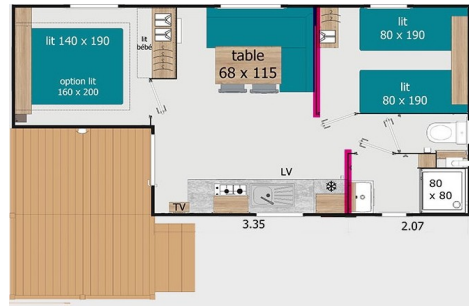

## 2 chambres / 29 m<sup>2</sup> / 4 personnes

**Arrivée Juillet Août :**

**du Samedi au Samedi ou du Dimanche au Dimanche**

Une chambre avec lit double , une chambre avec 2 lits simples.

Couvertures, oreillers. **DRAPS FOURNIS**

Terrasse intégrée avec salon de jardin + 2 transats

Coin cuisine : frigo, 4 feux gaz, vaisselle, cafetière, grill-pain, micro-ondes.

Pièce principale, TV

WC et salle de douche séparés.

Période	Forfait semaine	Forfait 2 jours 1 nuit	Nuit supplémentaire
Du 20 Avril AU 06 Juillet	360,00 €	100,00 €	70,00 €
Du 06 Juillet Au 27 Juillet	620,00 €	/	/
Du 27 Juillet Au 17 Août	750,00 €	/	/
Du 17 Août Au 24 Août	510,00 €	/	/
Du 24 Août Au 20 Septembre	460,00 €	Forfait 3 jours 2 nuits 255,00 €	80,00 €