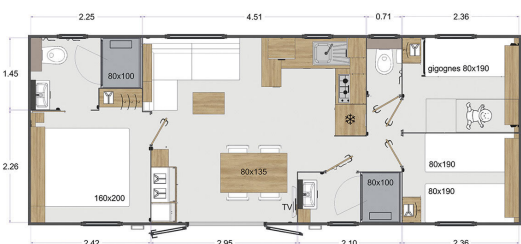

**Mobil-home « Amaryllis » 3 chambres / 2 SdB / 2WC / 40 m²
6 personnes**

9,00 x 4,00m

Arrivée Juillet - Août :

- du Samedi au Samedi
- du Dimanche au Dimanche
- du Mercredi au Mercredi
(selon les disponibilités)

TARIFS 2023 (hors taxe de séjour, éco participation et frais de dossier)

A partir de : 81€ la nuit

Descriptif

Une chambre avec lit double + SdB et WC privés, deux chambres avec 2 lits simples + SdB et WC privés. Couvertures, oreillers. **Draps fournis.** Terrasse couverte avec table + 6 chaises + 2 transats. Coin cuisine : frigo, 4 feux gaz, vaisselle, cafetière, grille pain, micro-ondes, lave vaisselle. Pièce principale spacieuse + TV.