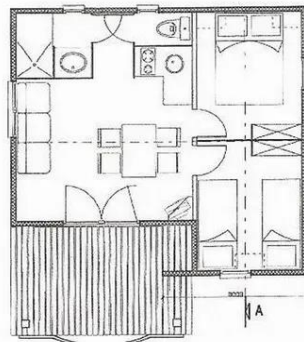

Chalet « Le Lys »

2 chambres, 4 personnes, (BEBE COMPRIS) 40m2

**TOUS ANIMAUX
INTERDITS**

Arrivée Juillet - Août
Du samedi au samedi
Du dimanche au dimanche
(Selon les disponibilités)

DESCRIPTIF

Une chambre avec lit double, rangements vérins
Une chambre avec 2 lits simples
Couvertures, oreillers fournis
DRAPS NON FOURNIS
Terrasse couverte avec salon de jardin et 2 chiliennes.
Coin cuisine :