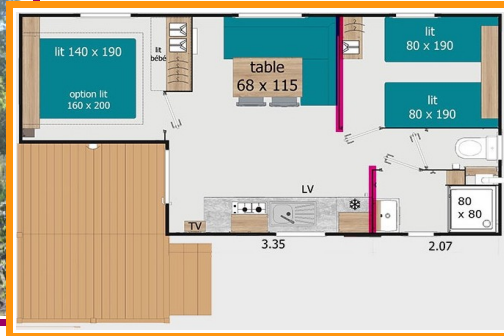

Mobil-home « Bambou » 2 chambres / 27 m² / 4 personnes

Année 2017

Arrivée Juillet Août :
du Samedi au Samedi
ou
du Dimanche au Dimanche
ou
Mercredi au Mercredi
(selon les disponibilités)

TARIFS 2021

(hors taxe de séjour, écotaxe et frais de dossier)

DESCRIPTIF

Une chambre avec lit double sur vérins, deux chambres avec 2 lits simples.
Couvertures, oreillers. *Draps fournis.*
Terrasse semi couverte avec table + 4 chaises + 2 chiliennes
Coin cuisine : frigo, 4 feux gaz, vaisselle, cafetière, grille-pain, micro-ondes.
Pièce principale spacieuse + TV
WC et salle de douche séparés.